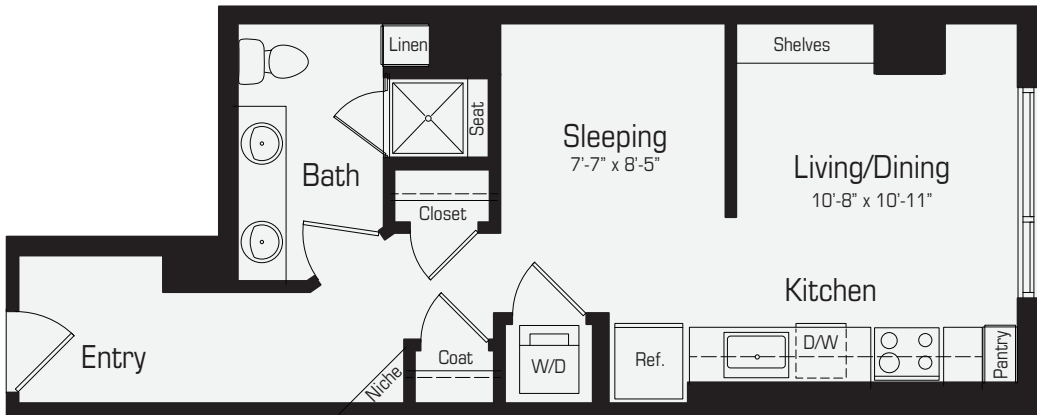

LATITUDE

MED CENTER

PLAN M4

Micro Unit / 1 Bath
Approx. 477-505 Sq.Ft.

LEVELS 12-32

1850 Old Main Street, Houston, Texas 77030 LatitudeMedCenter.com