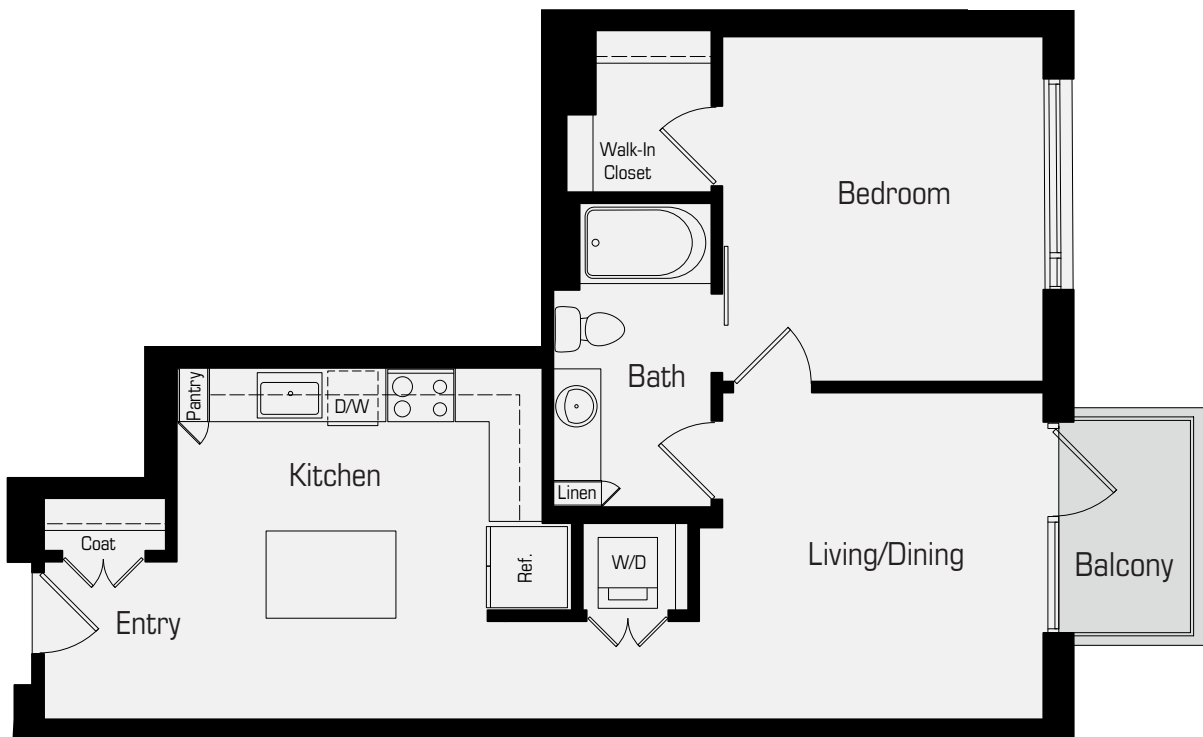

LATITUDE

MED CENTER

PLAN A1

1 Bedroom / 1 Bath
 Approx. 731-778 Sq.Ft.

LEVELS 12-32

1850 Old Main Street, Houston, Texas 77030 LatitudeMedCenter.com