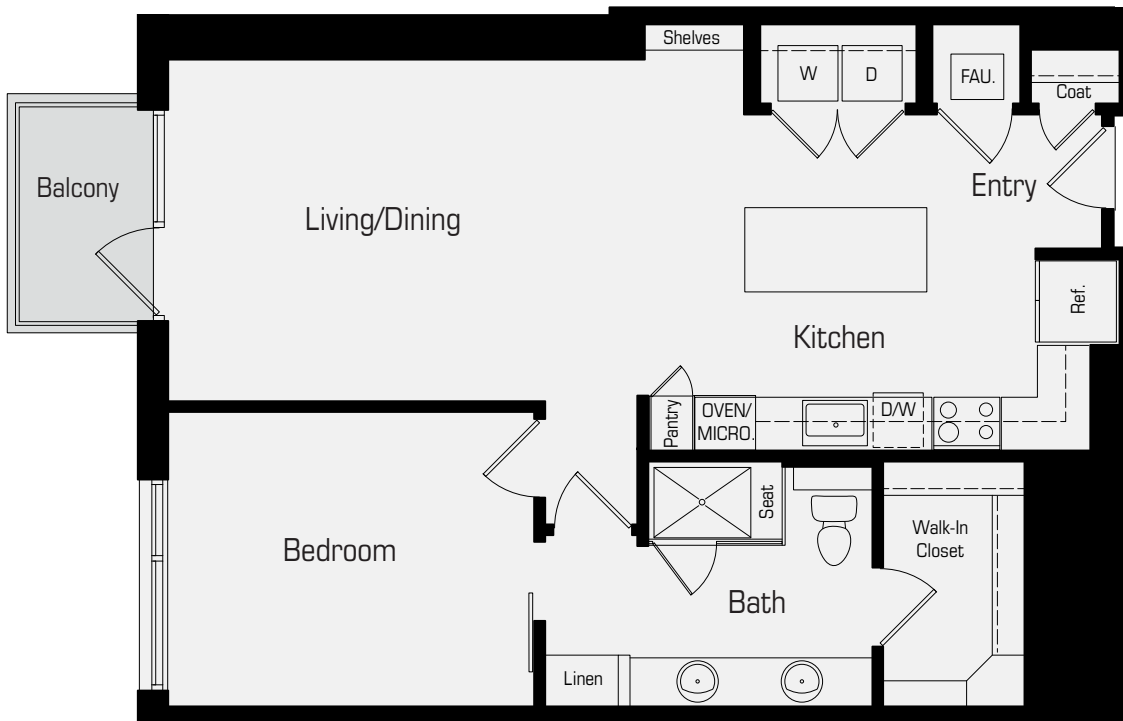

LATITUDE

MED CENTER

PLAN A2

1 Bedroom / 1 Bath
Approx. 891-938 Sq.Ft.

LEVELS 12-32

1850 Old Main Street, Houston, Texas 77030 LatitudeMedCenter.com