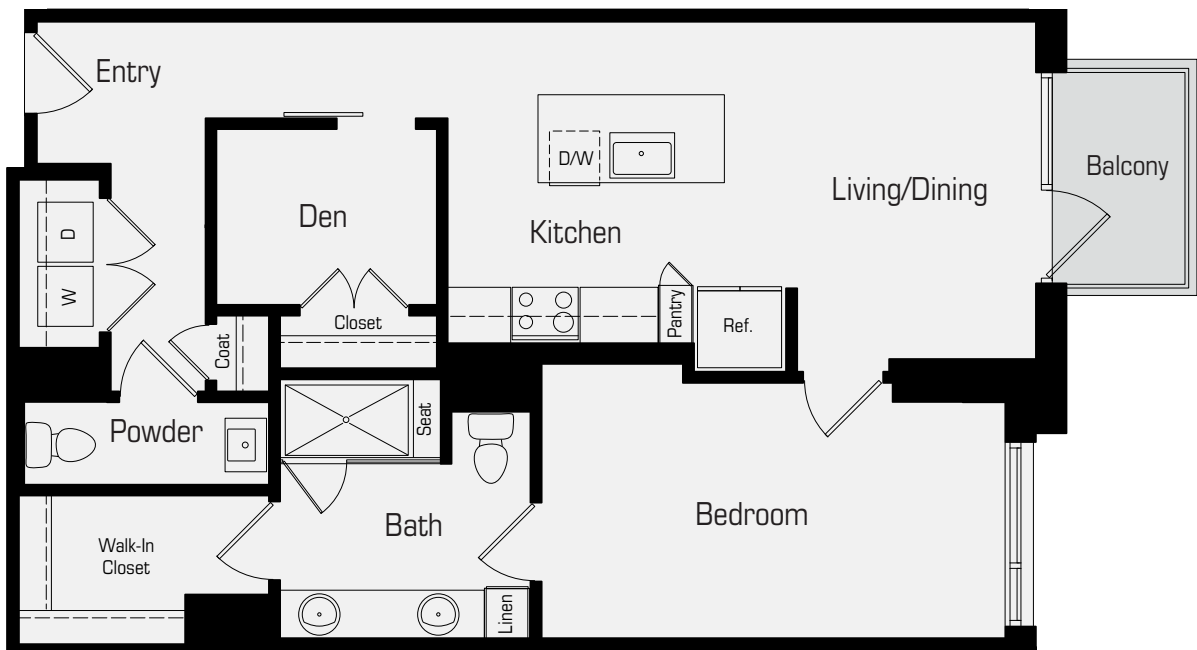

LATITUDE

MED CENTER

PLAN A3

1 Bedroom + Den

1.5 Bath

Approx. 909-935 Sq.Ft.

LEVELS 12-32

1850 Old Main Street, Houston, Texas 77030