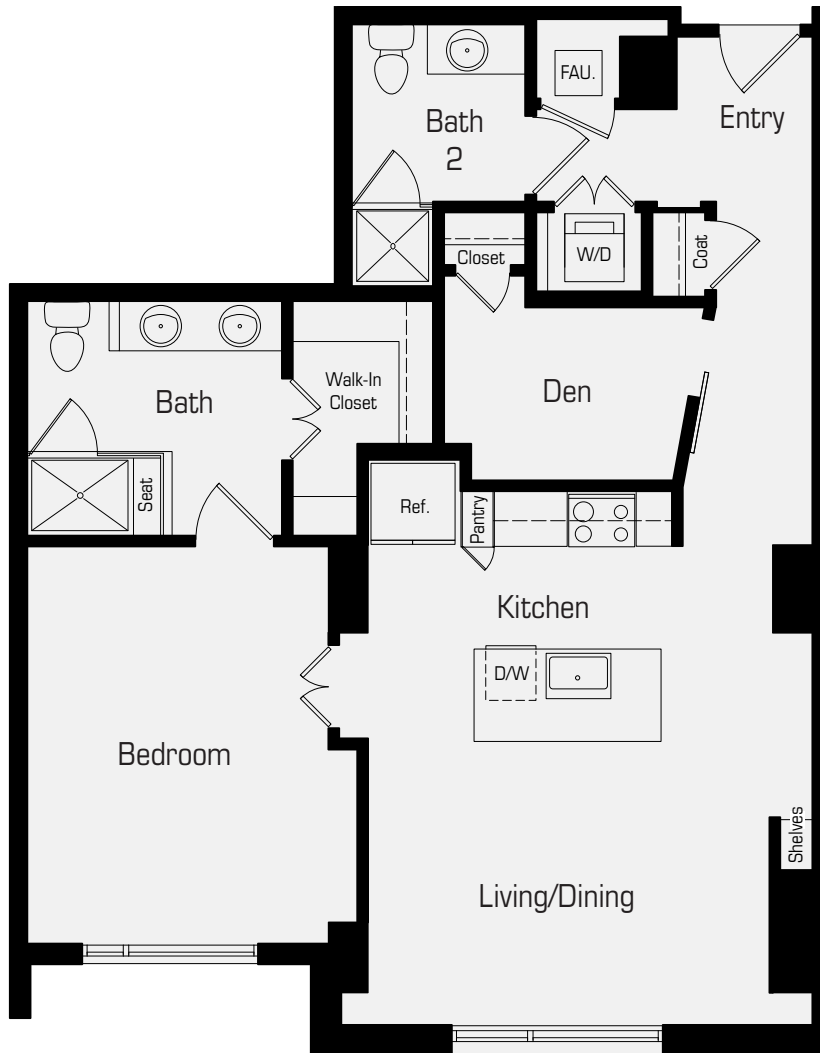

LATITUDE

MED CENTER

PLAN A4

1 Bedroom + Den

2 Bath

Approx. 982-1,018 Sq.Ft.

LEVELS 12-17

1850 Old Main Street, Houston, Texas 77030