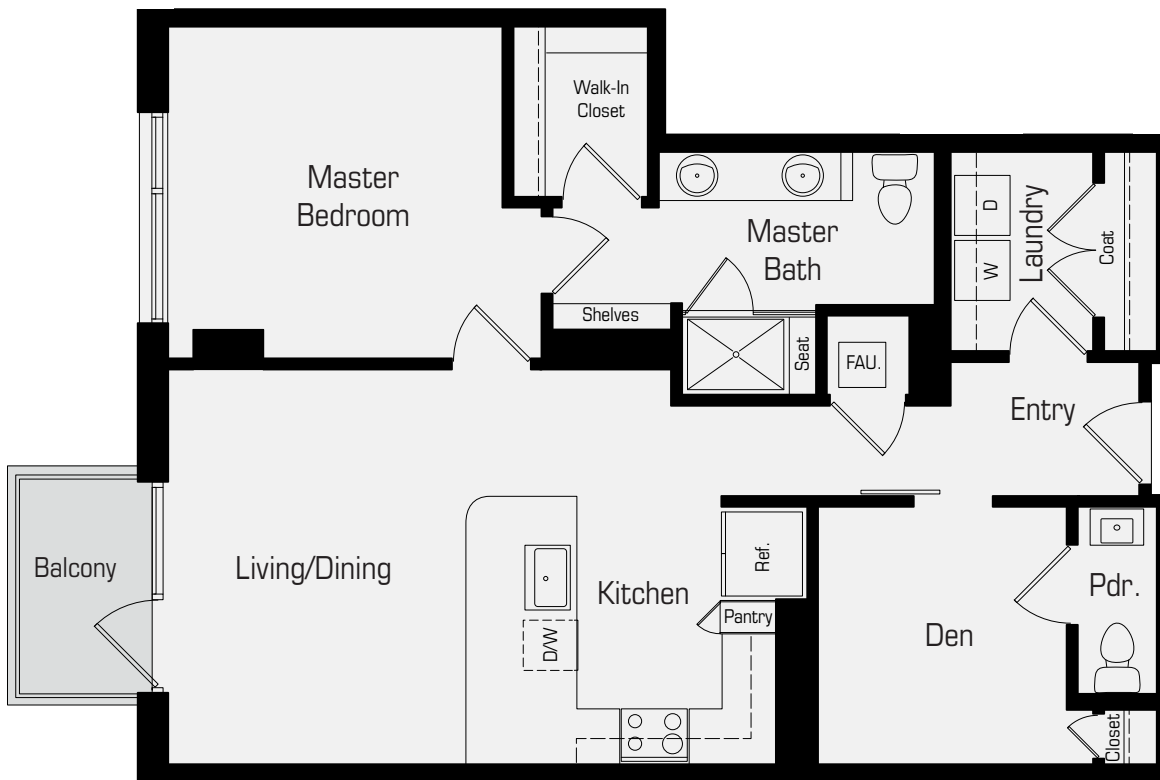

# LATITUDE

MED CENTER

## PLAN A5

1 Bedroom + Den

1.5 Bath

Approx. 949-1,006 Sq.Ft.

### LEVELS 12-32

1850 Old Main Street, Houston, Texas 77030

[LatitudeMedCenter.com](http://LatitudeMedCenter.com)