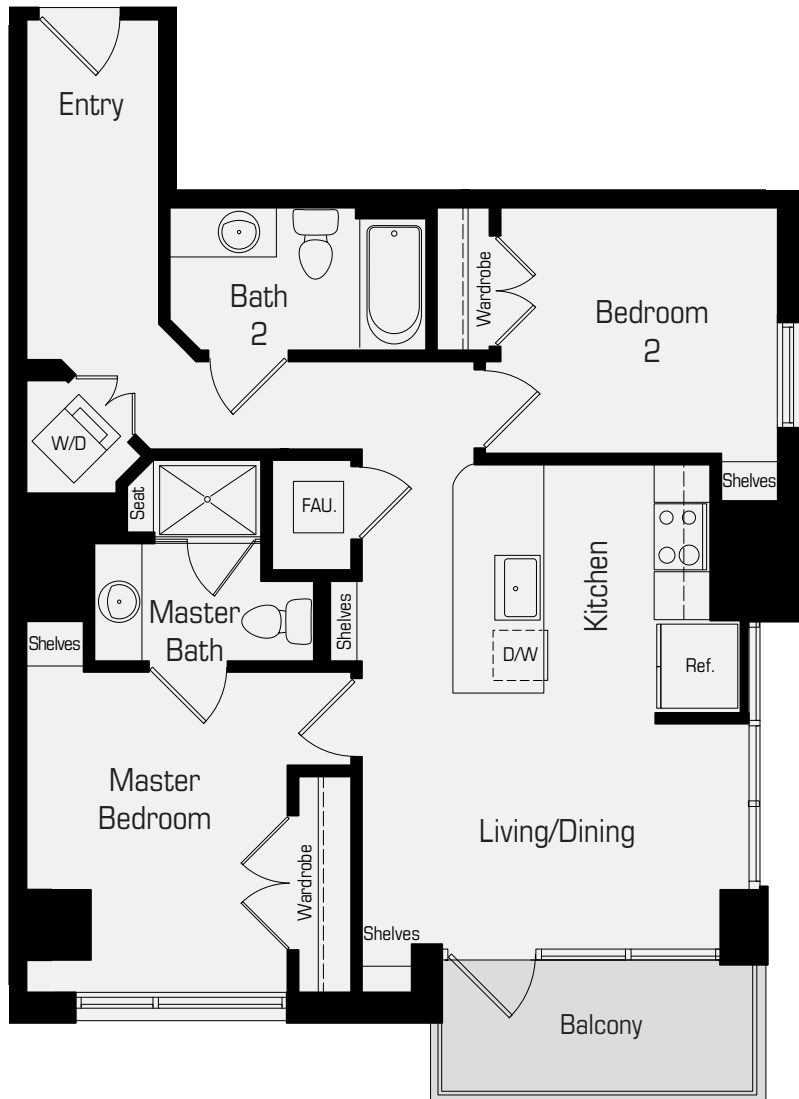

LATITUDE

MED CENTER

PLAN B2

2 Bedroom / 2 Bath
Approx. 849-898 Sq.Ft.

LEVELS 12-32

1850 Old Main Street, Houston, Texas 77030 LatitudeMedCenter.com