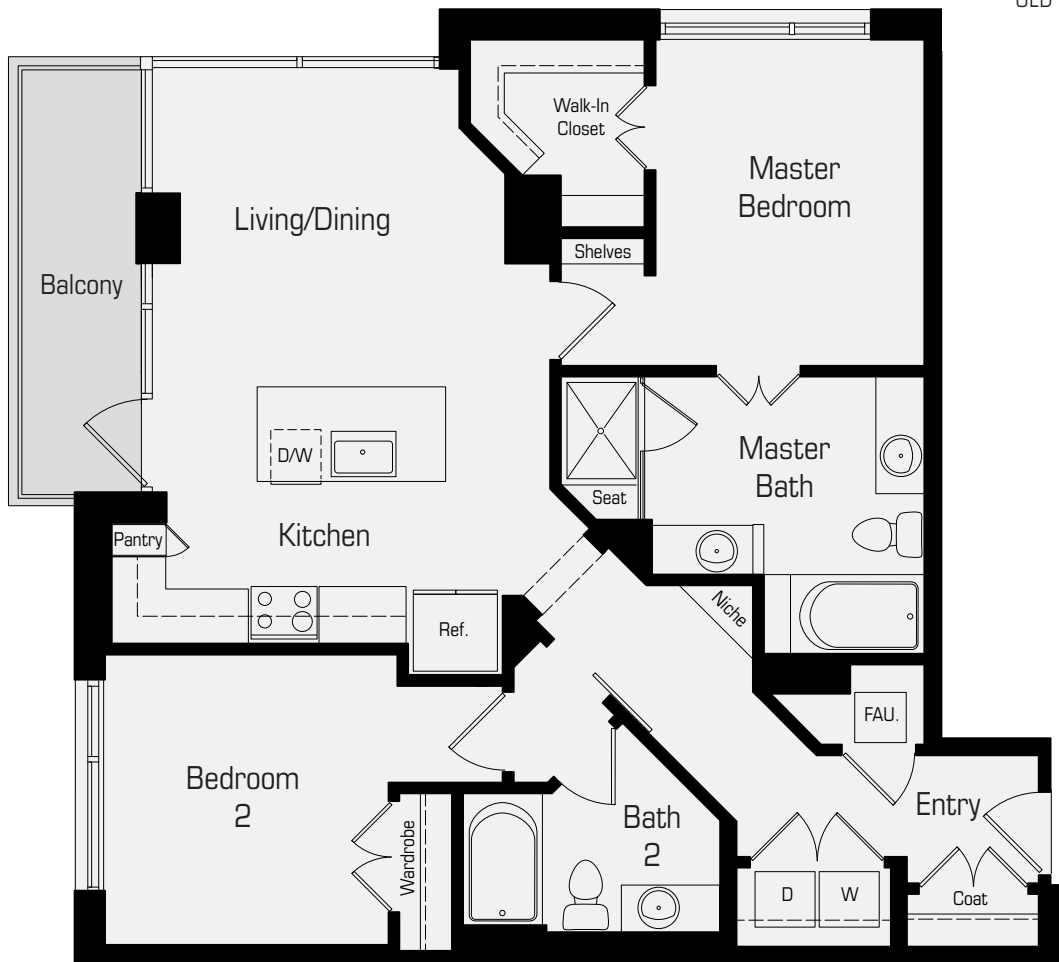

# LATITUDE

MED CENTER

## PLAN B3

2 Bedroom / 2 Bath

Approx. 1,070-1,115 Sq.Ft.

### LEVELS 12-32

1850 Old Main Street, Houston, Texas 77030

[LatitudeMedCenter.com](http://LatitudeMedCenter.com)