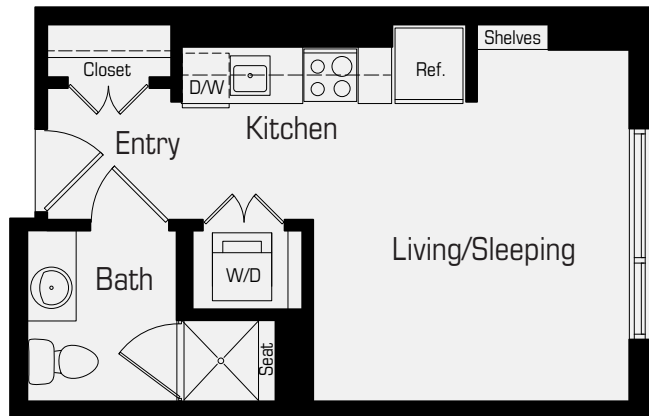

LATITUDE

MED CENTER

PLAN M1

Micro Unit / 1 Bath
Approx. 331-349 Sq.Ft.

LEVELS 12-32

1850 Old Main Street, Houston, Texas 77030 LatitudeMedCenter.com