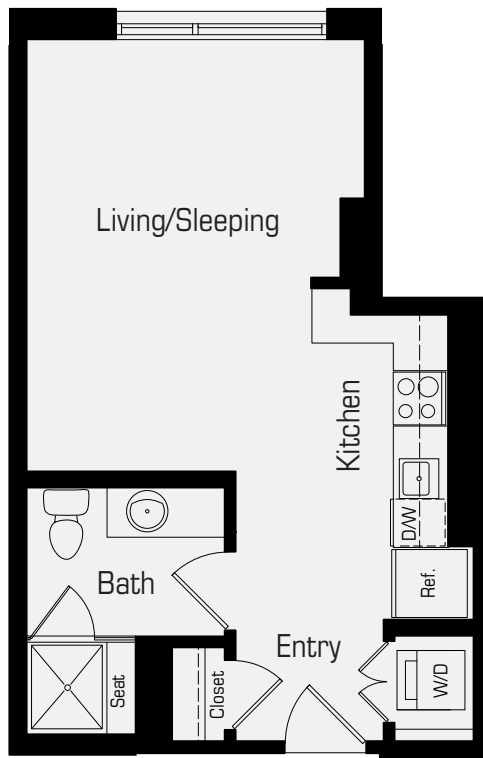

LATITUDE

MED CENTER

PLAN M2

Micro Unit / 1 Bath
Approx. 424-440 Sq.Ft.

LEVELS 12-32

1850 Old Main Street, Houston, Texas 77030

LatitudeMedCenter.com