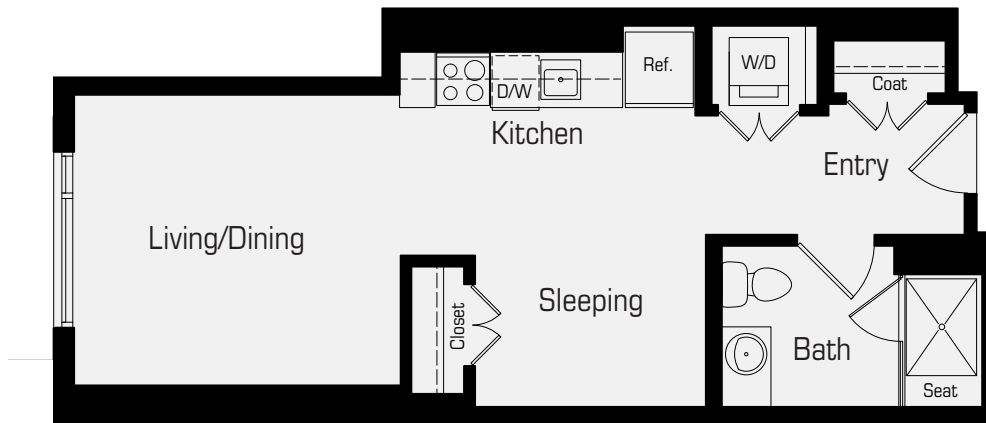

LATITUDE

MED CENTER

PLAN M3

Micro Unit / 1 Bath
Approx. 489 Sq.Ft.

LEVELS 10-32

1850 Old Main Street, Houston, Texas 77030

LatitudeMedCenter.com