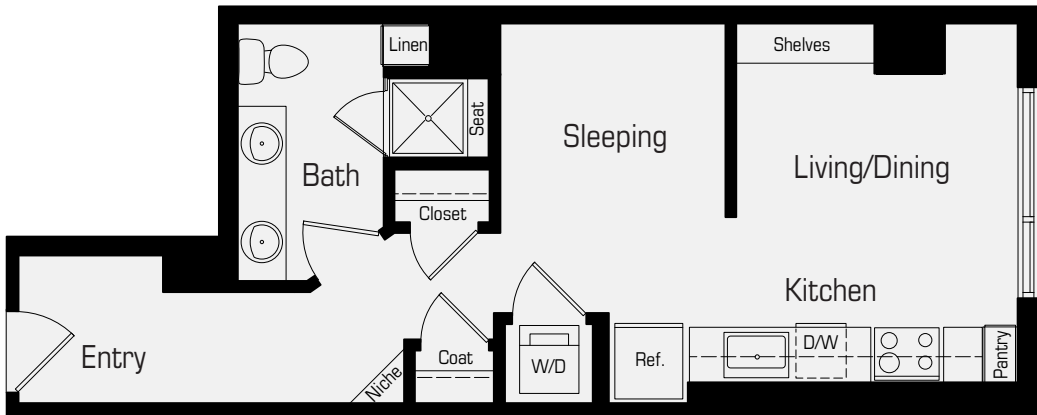

LATITUDE

MED CENTER

PLAN M4

Micro Unit / 1 Bath
Approx. 477-505 Sq.Ft.

LEVELS 12-32

1850 Old Main Street, Houston, Texas 77030 LatitudeMedCenter.com