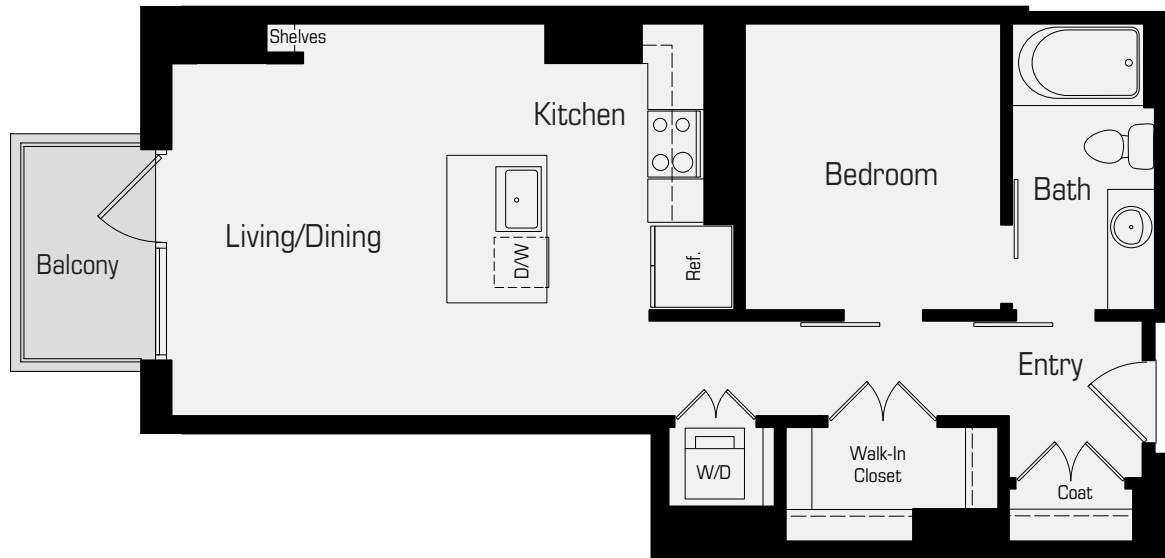

# LATITUDE

MED CENTER

## PLAN S3

Studio / 1 Bath

Approx. 655-684 Sq.Ft.

### LEVELS 12-32

1850 Old Main Street, Houston, Texas 77030

[LatitudeMedCenter.com](http://LatitudeMedCenter.com)