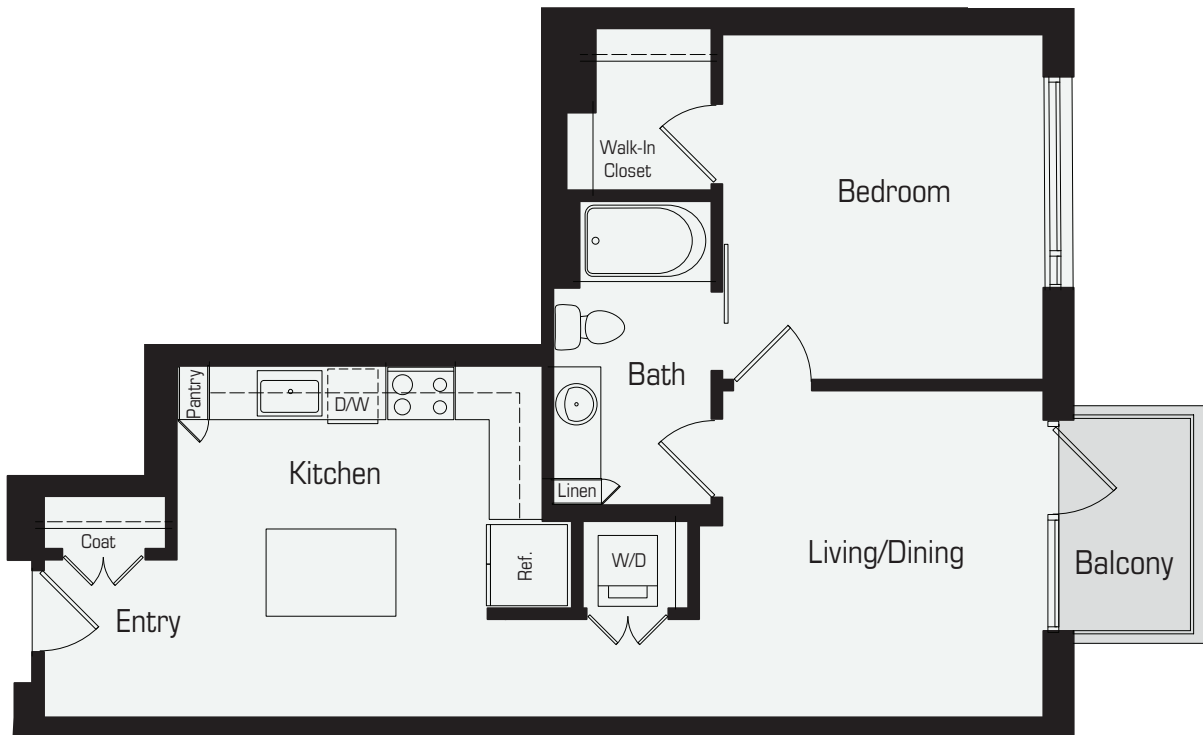

LATITUDE

MED CENTER

PLAN A1

1 Bedroom / 1 Bath
Approx. 731-778 Sq.Ft.

LEVELS 12-32

1850 Old Main Street, Houston, Texas 77030 LatitudeMedCenter.com