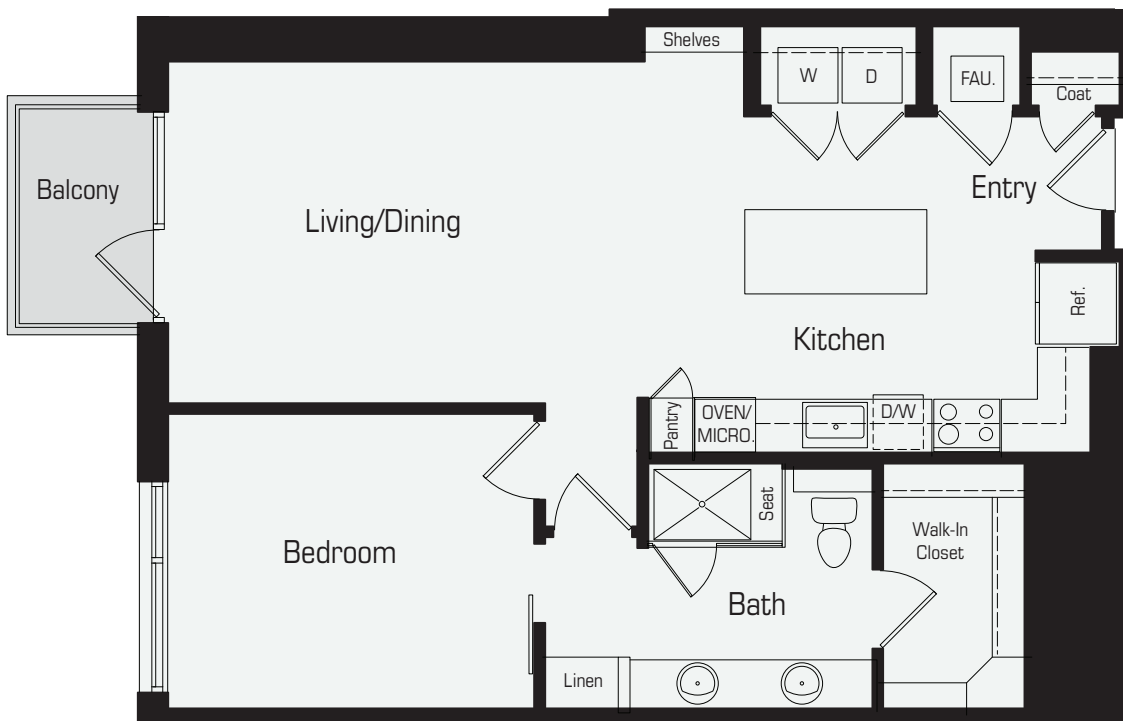

LATITUDE

MED CENTER

PLAN A2

1 Bedroom / 1 Bath
Approx. 891-938 Sq.Ft.

LEVELS 12-32

1850 Old Main Street, Houston, Texas 77030 LatitudeMedCenter.com