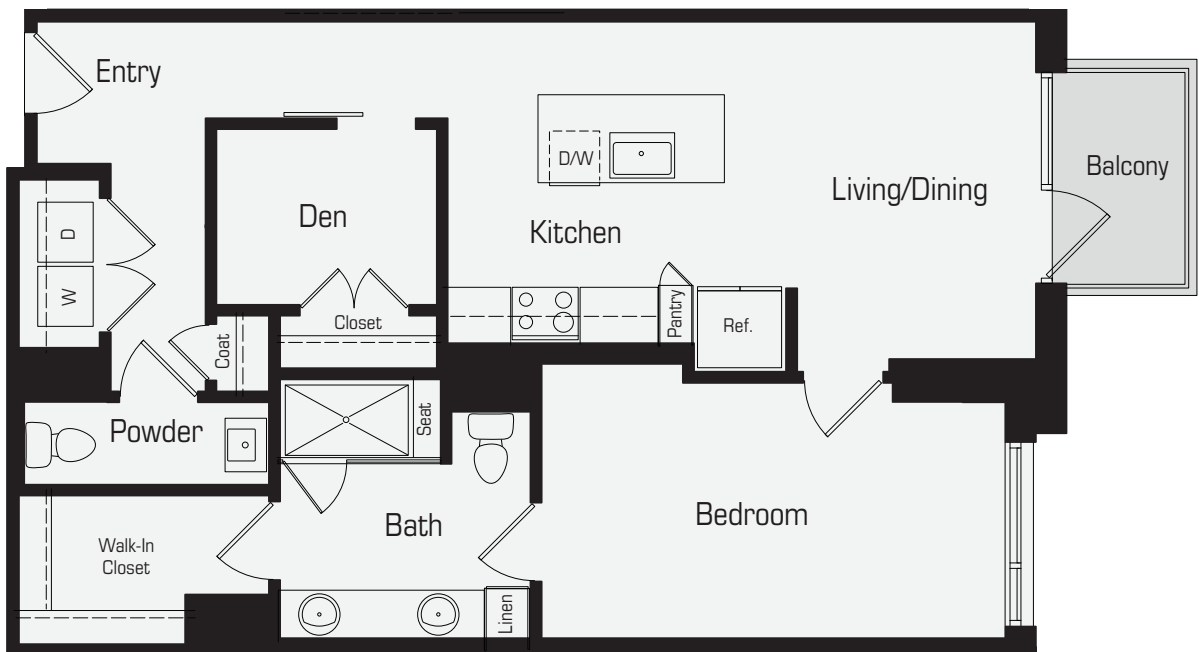

# LATITUDE

MED CENTER

## PLAN A3

1 Bedroom + Den

1.5 Bath

Approx. 909-935 Sq.Ft.

### LEVELS 12-32

1850 Old Main Street, Houston, Texas 77030 [LatitudeMedCenter.com](http://LatitudeMedCenter.com)