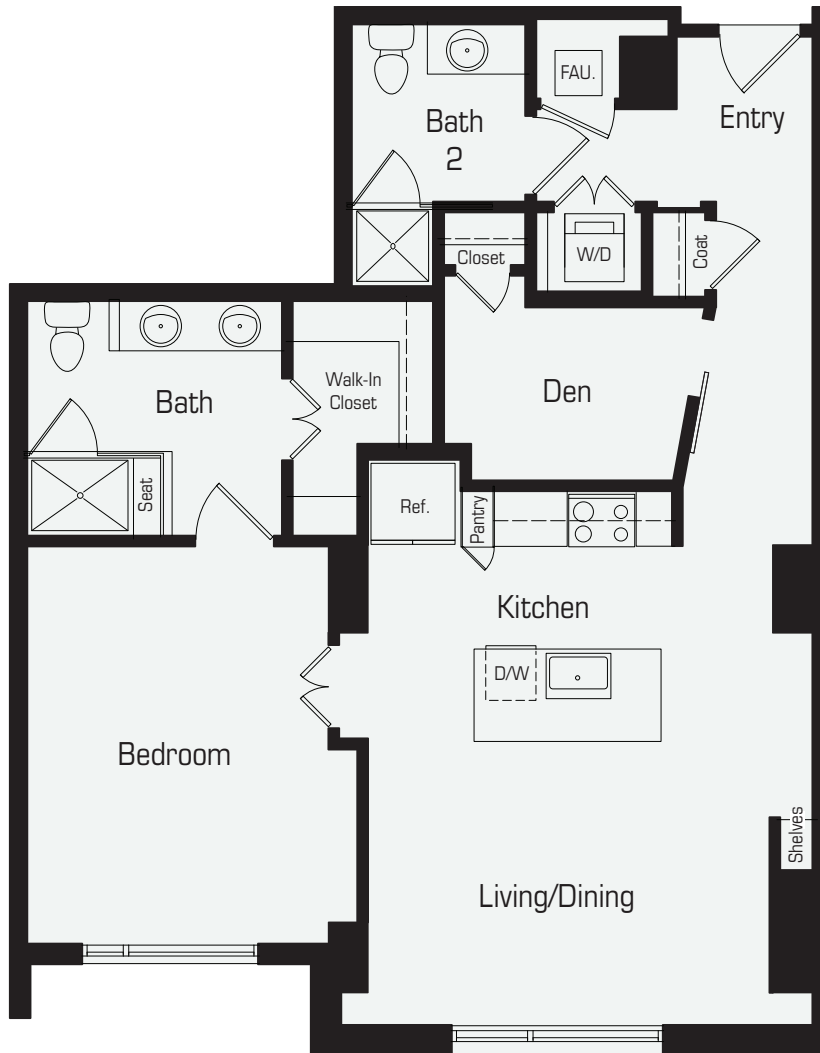

LATITUDE

MED CENTER

PLAN A4

1 Bedroom + Den

2 Bath

Approx. 982-1,018 Sq.Ft.

LEVELS 12-17

1850 Old Main Street, Houston, Texas 77030 LatitudeMedCenter.com