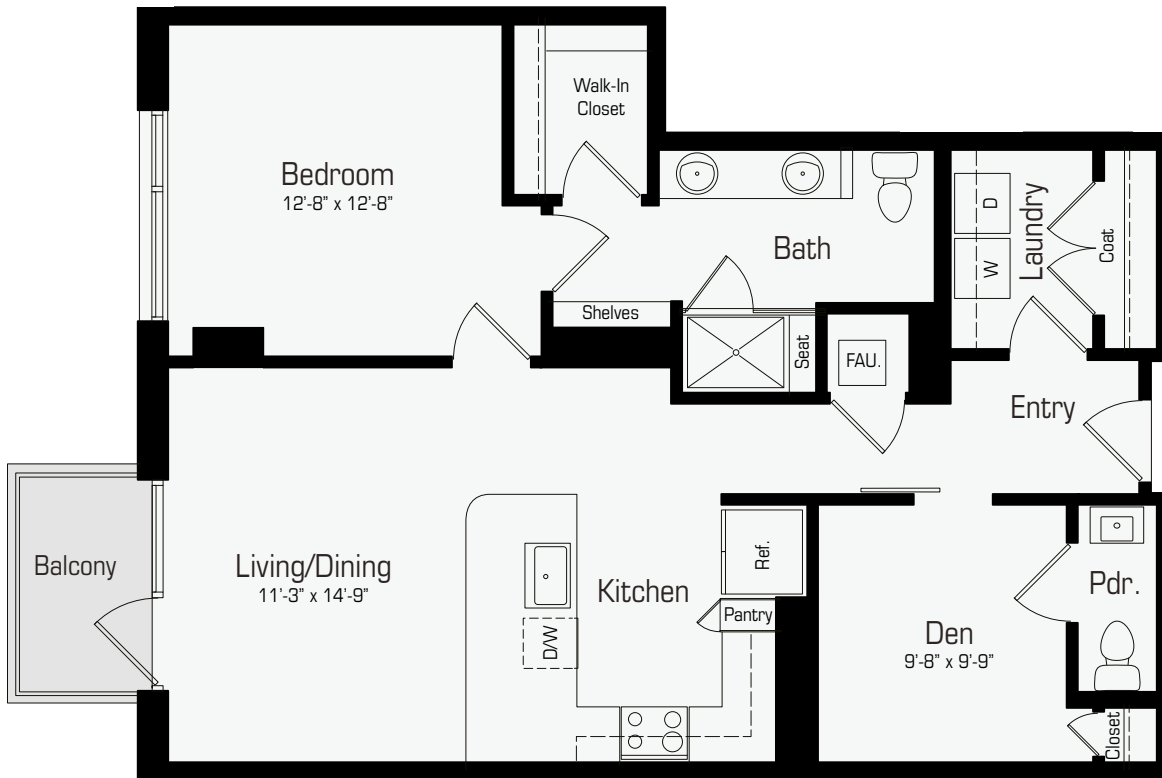

LATITUDE

MED CENTER

PLAN A5

1 Bedroom + Den

1.5 Bath

Approx. 949-1,006 Sq.Ft.

LEVELS 12-32

1850 Old Main Street, Houston, Texas 77030 LatitudeMedCenter.com