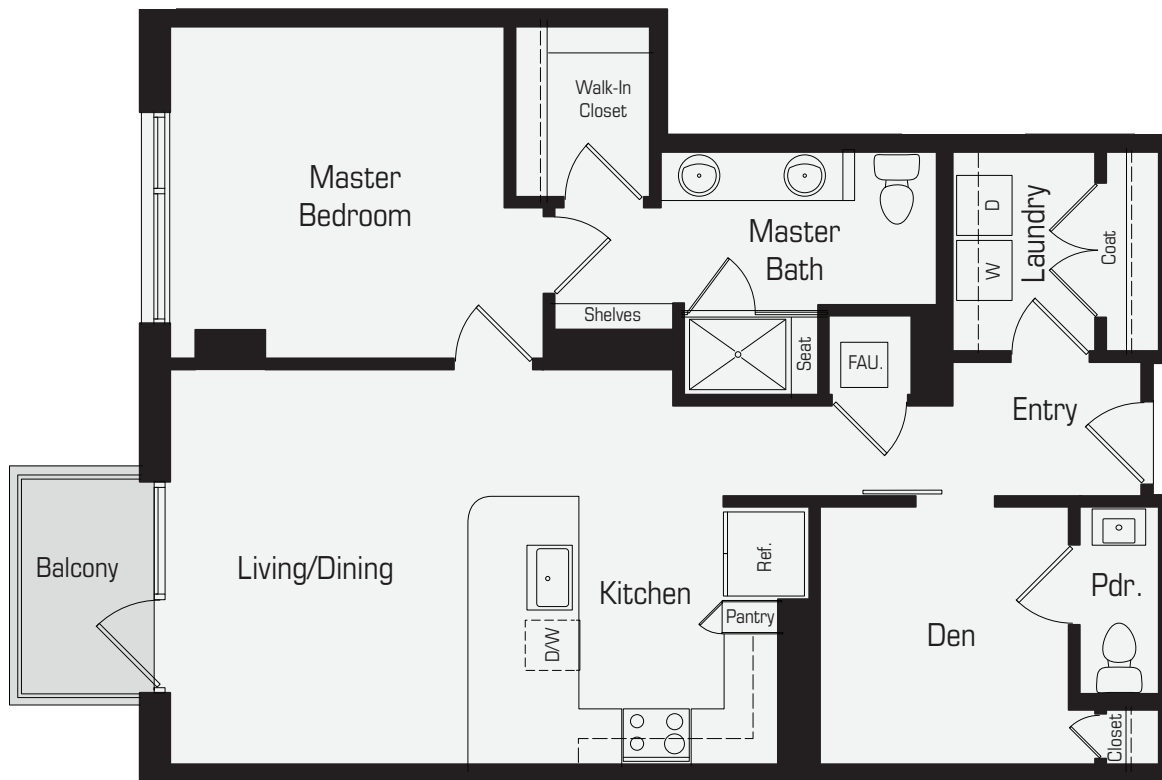

# LATITUDE

MED CENTER

## PLAN A5

1 Bedroom + Den

1.5 Bath

Approx. 949-1,006 Sq.Ft.

### LEVELS 12-32

1850 Old Main Street, Houston, Texas 77030 [LatitudeMedCenter.com](http://LatitudeMedCenter.com)