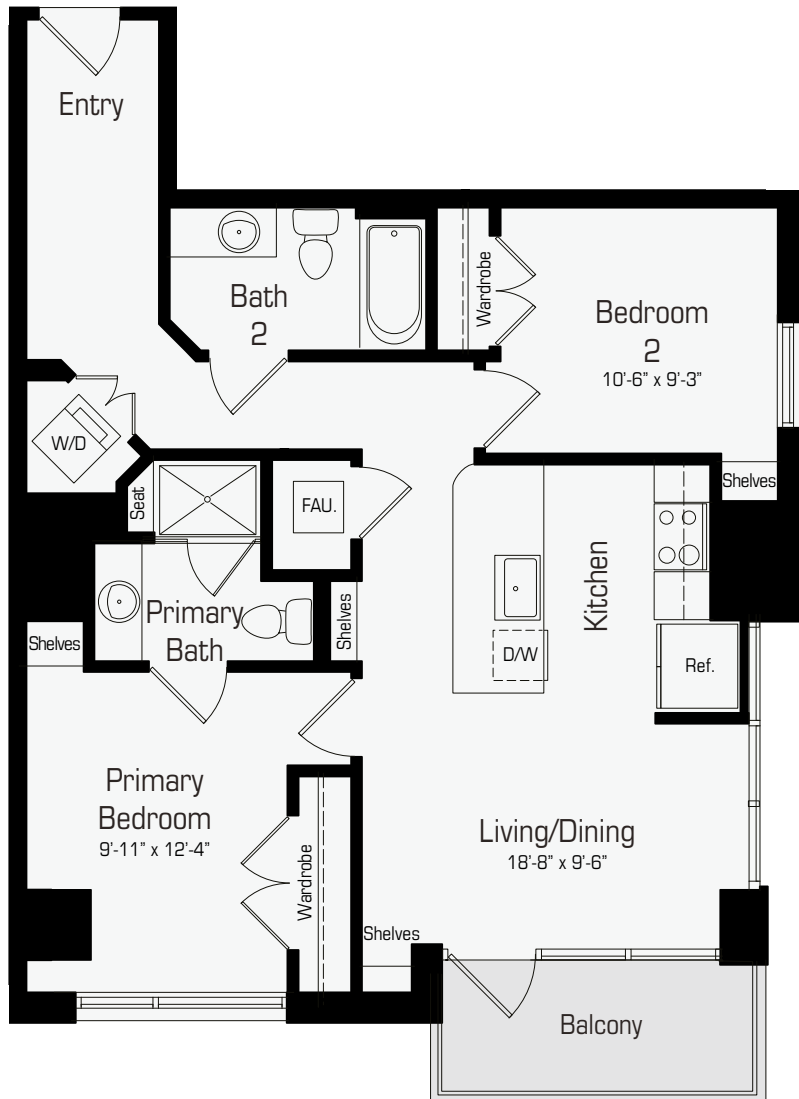

# LATITUDE

MED CENTER

## PLAN B2

2 Bedroom / 2 Bath  
Approx. 849-898 Sq.Ft.

### LEVELS 12-32

1850 Old Main Street, Houston, Texas 77030 [LatitudeMedCenter.com](http://LatitudeMedCenter.com)