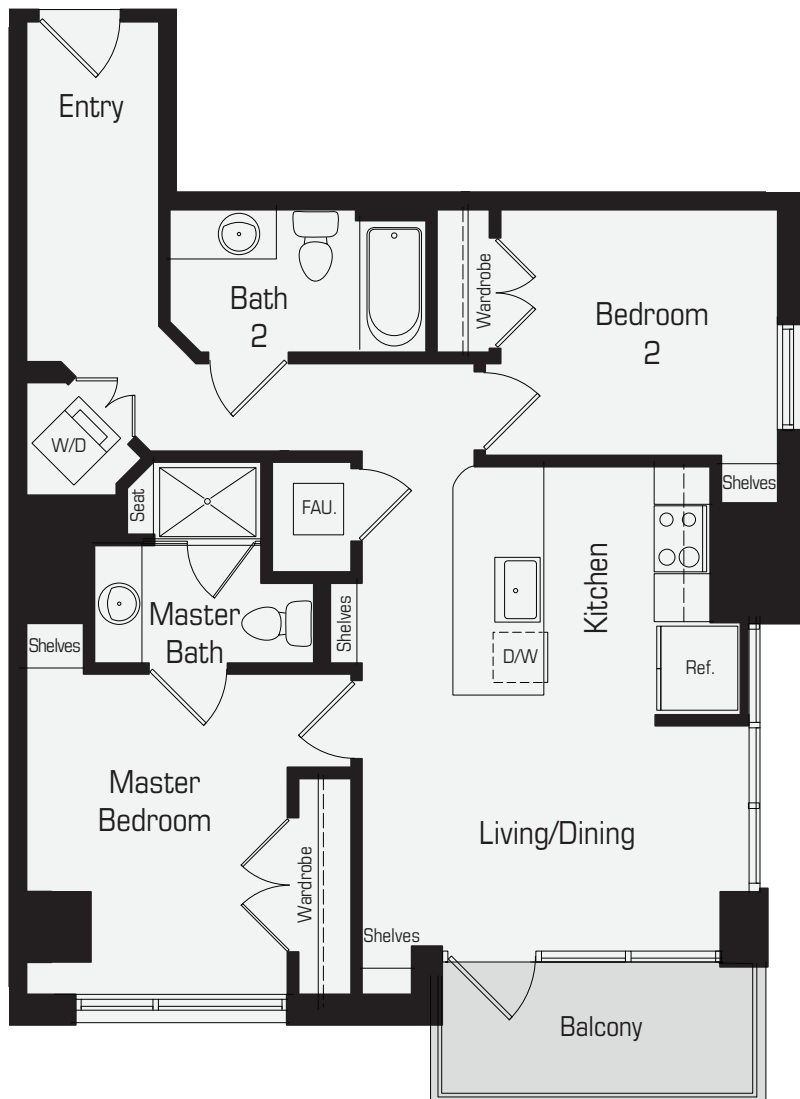

LATITUDE

MED CENTER

PLAN B2

2 Bedroom / 2 Bath
Approx. 849-898 Sq.Ft.

LEVELS 12-32

1850 Old Main Street, Houston, Texas 77030 LatitudeMedCenter.com