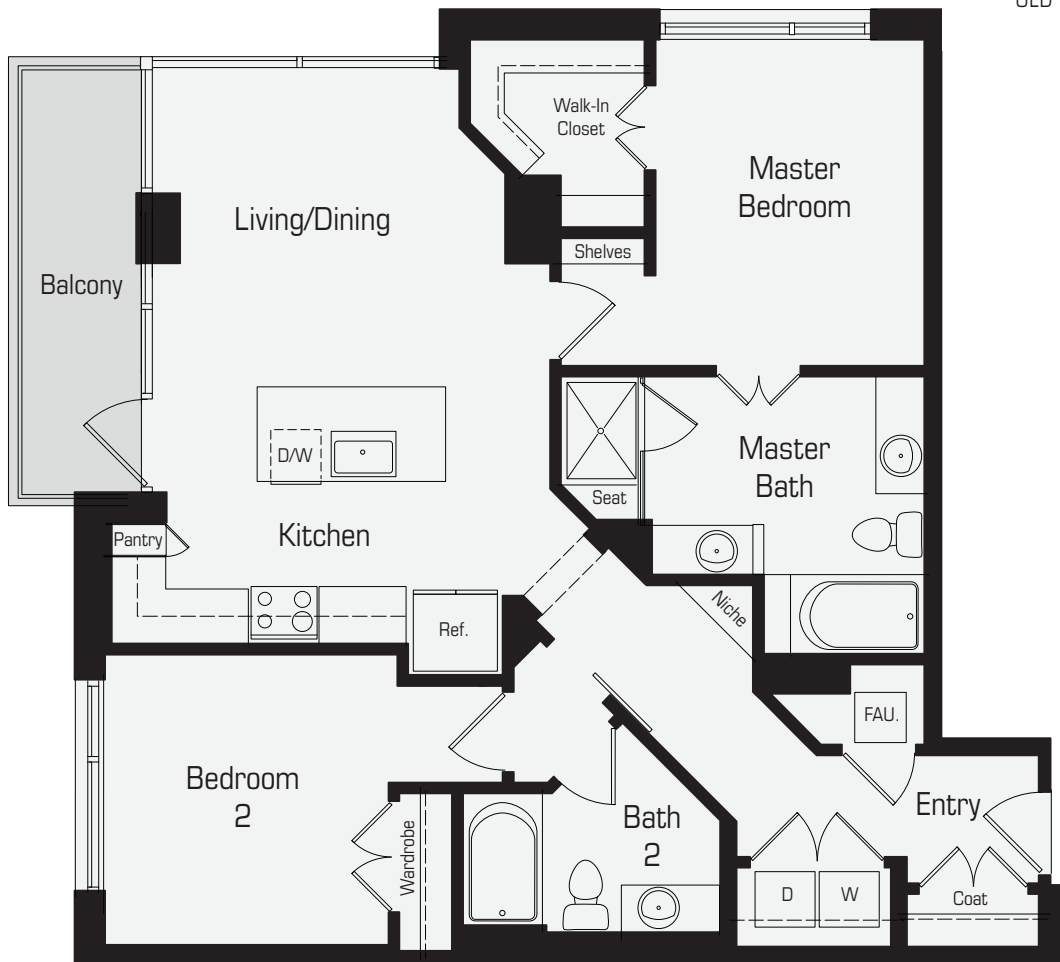

# LATITUDE

MED CENTER

## PLAN B3

2 Bedroom / 2 Bath

Approx. 1,070-1,116 Sq.Ft.

### LEVELS 12-32

1850 Old Main Street, Houston, Texas 77030

[LatitudeMedCenter.com](http://LatitudeMedCenter.com)