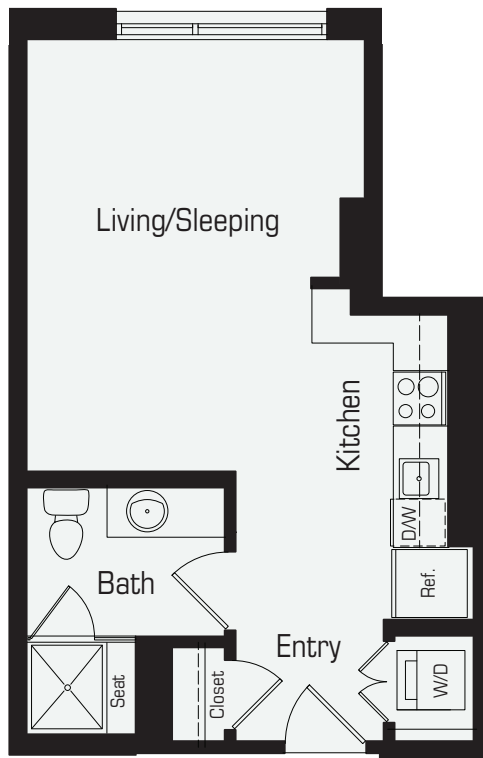

LATITUDE

MED CENTER

PLAN M2

Micro Unit / 1 Bath
Approx. 424-440 Sq.Ft.

LEVELS 12-32

1850 Old Main Street, Houston, Texas 77030 LatitudeMedCenter.com