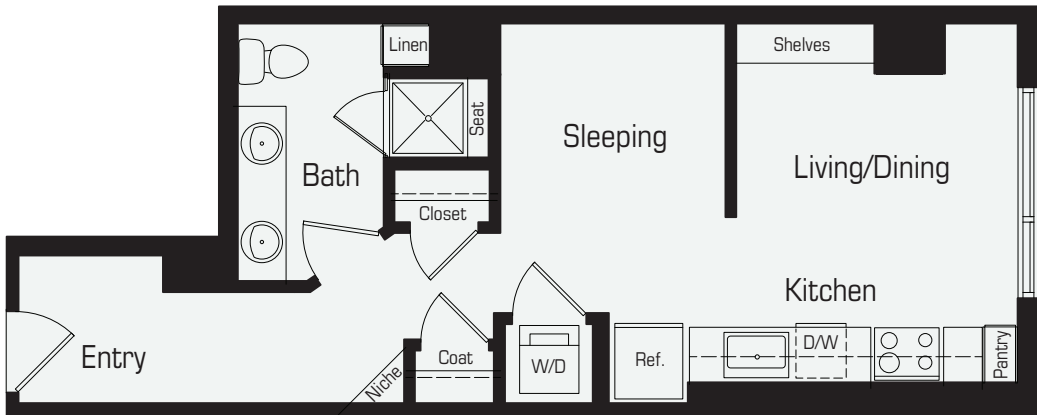

LATITUDE

MED CENTER

PLAN M4
 Micro Unit / 1 Bath
 Approx. 477-505 Sq.Ft.

LEVELS 12-32

1850 Old Main Street, Houston, Texas 77030 LatitudeMedCenter.com