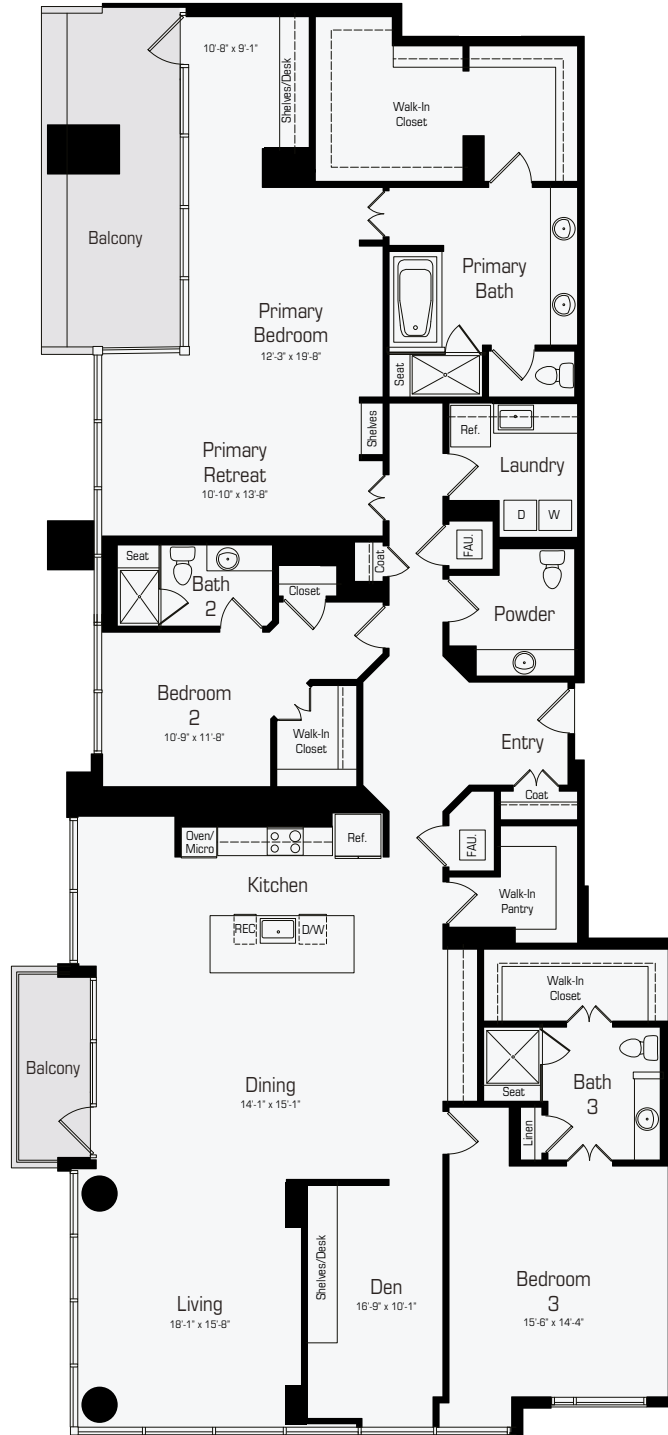

# LATITUDE

MED CENTER

## PLAN P4

3 Bedroom Penthouse

3.5 Bath

Approx. 3,433 Sq.Ft.

### LEVELS 33-34

1850 Old Main Street, Houston, Texas 77030 [LatitudeMedCenter.com](http://LatitudeMedCenter.com)