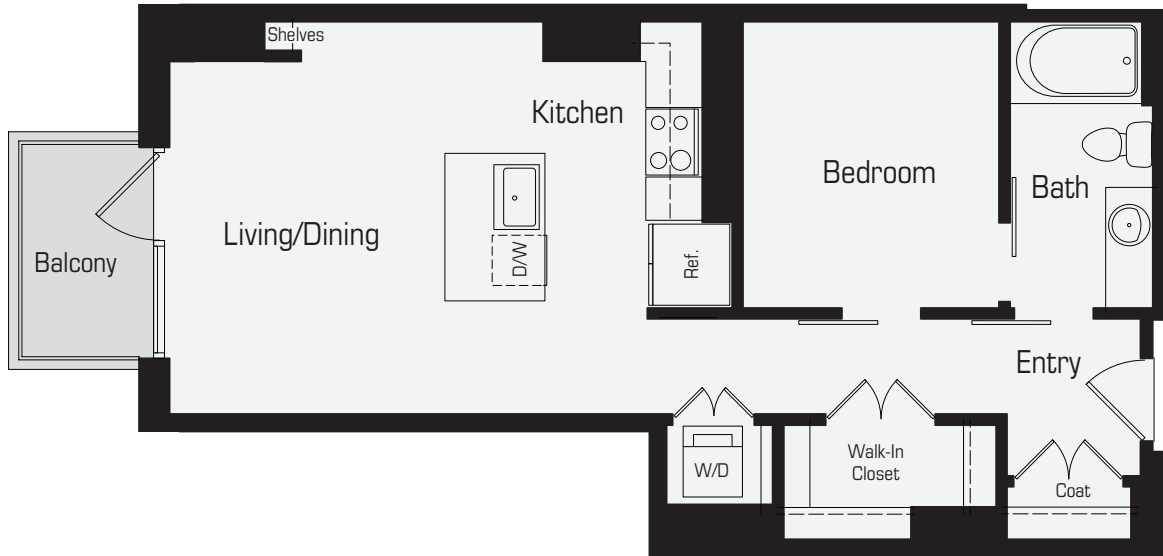

# LATITUDE

MED CENTER

## PLAN S3

Studio / 1 Bath

Approx. 655-684 Sq.Ft.

### LEVELS 12-32

1850 Old Main Street, Houston, Texas 77030 [LatitudeMedCenter.com](http://LatitudeMedCenter.com)