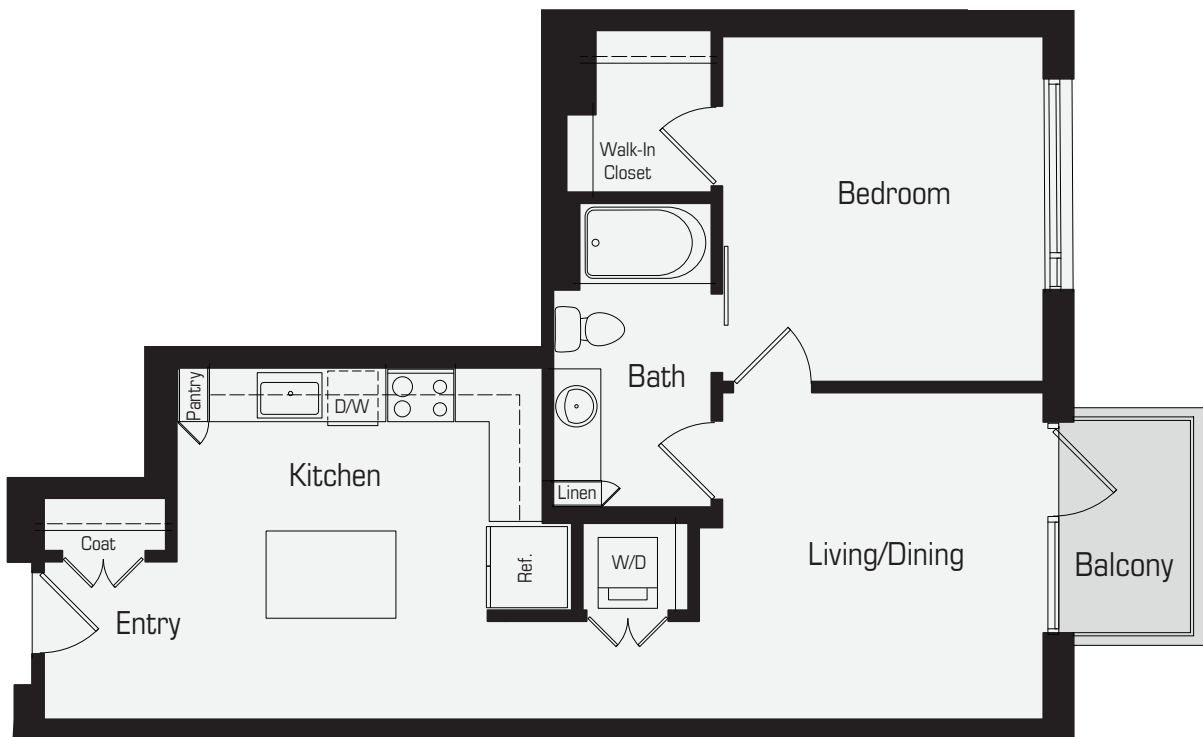

LATITUDE

MED CENTER

PLAN A1

1 Bedroom / 1 Bath
Approx. 731-778 Sq.Ft.

LEVELS 12-32

1850 Old Main Street, Houston, Texas 77030 LatitudeMedCenter.com