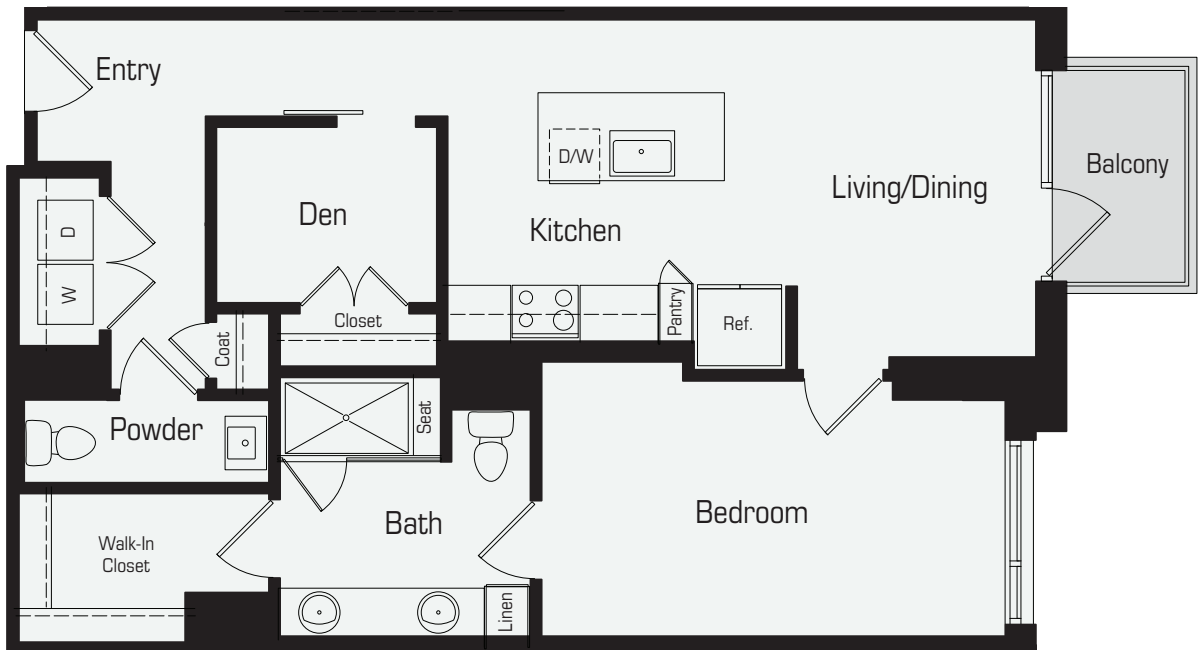

# LATITUDE

MED CENTER

## PLAN A3

1 Bedroom + Den

1.5 Bath

Approx. 909-935 Sq.Ft.

### LEVELS 12-32

1850 Old Main Street, Houston, Texas 77030 [LatitudeMedCenter.com](http://LatitudeMedCenter.com)