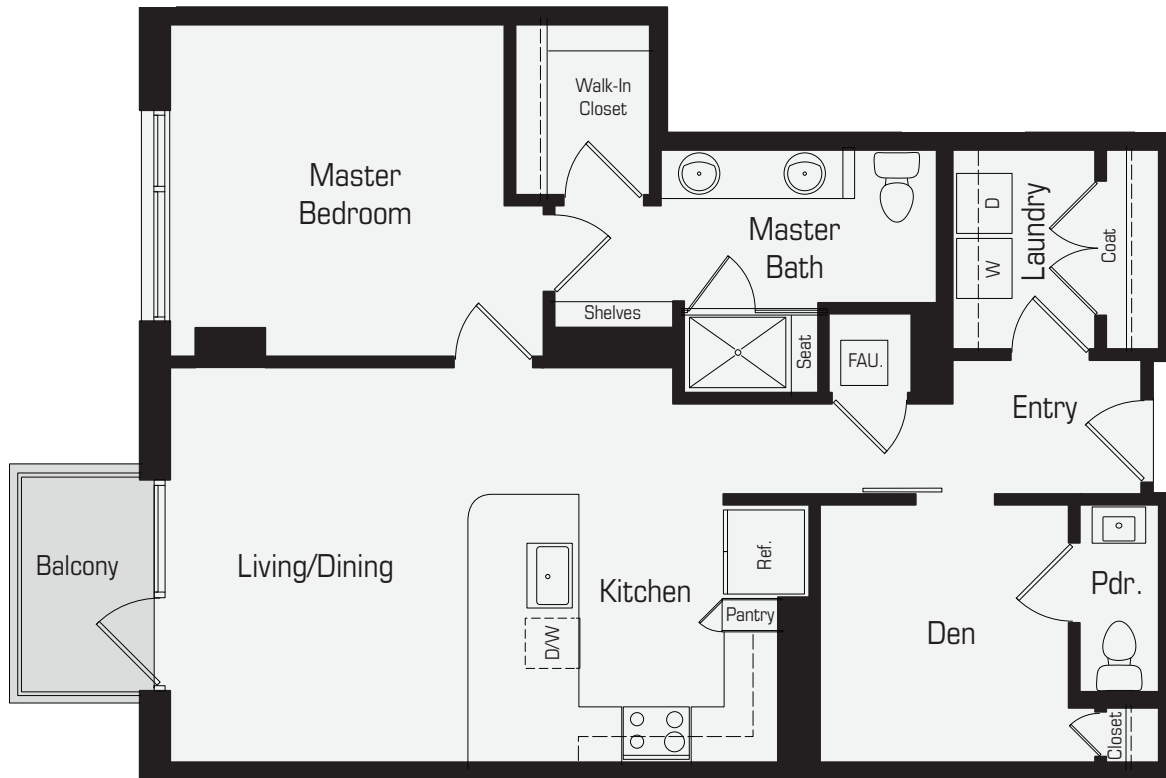

LATITUDE

MED CENTER

PLAN A5

1 Bedroom + Den

1.5 Bath

Approx. 949-1,006 Sq.Ft.

LEVELS 12-32

1850 Old Main Street, Houston, Texas 77030 LatitudeMedCenter.com