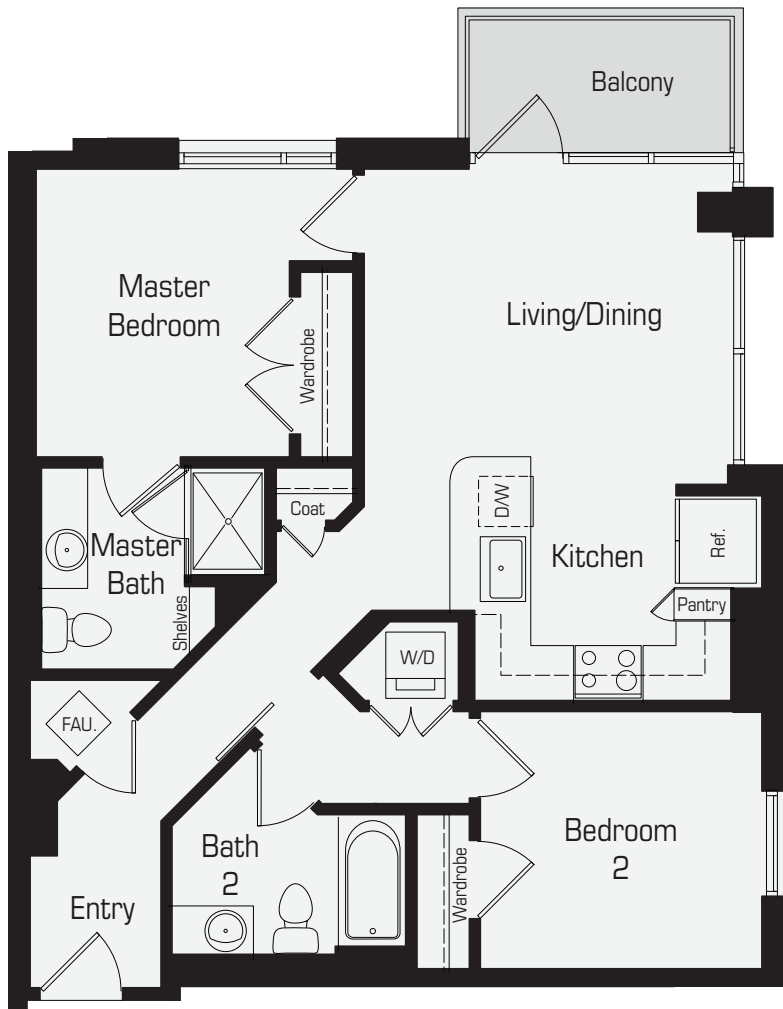

LATITUDE

MED CENTER

PLAN B1

2 Bedroom / 2 Bath
Approx. 817-877 Sq.Ft.

LEVELS 12-32

1850 Old Main Street, Houston, Texas 77030 LatitudeMedCenter.com