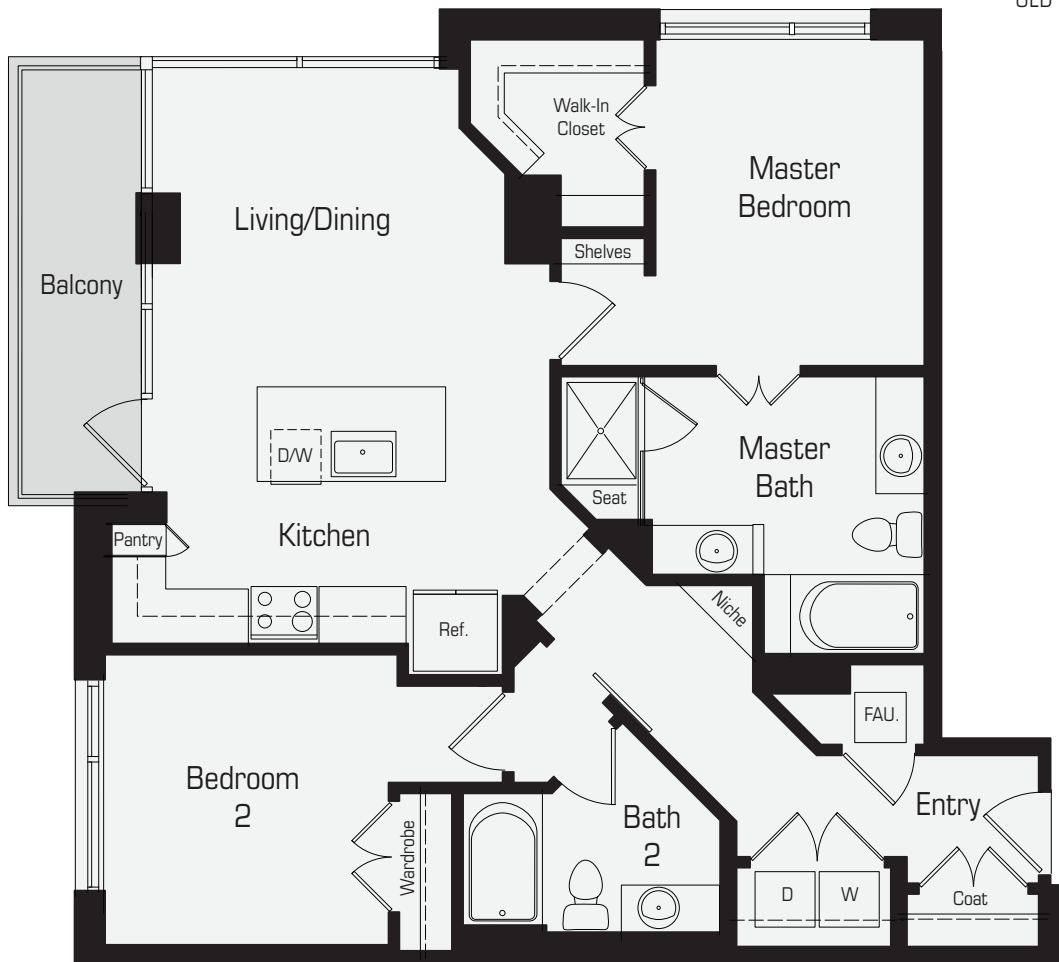

LATITUDE

MED CENTER

PLAN B3

2 Bedroom / 2 Bath

Approx. 1,070-1,116 Sq.Ft.

LEVELS 12-32

1850 Old Main Street, Houston, Texas 77030

LatitudeMedCenter.com