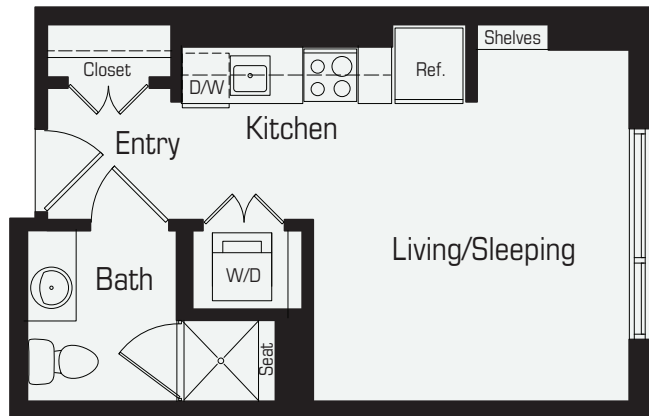

LATITUDE

MED CENTER

PLAN M1

Micro Unit / 1 Bath
Approx. 331-349 Sq.Ft.

LEVELS 12-32

1850 Old Main Street, Houston, Texas 77030 LatitudeMedCenter.com