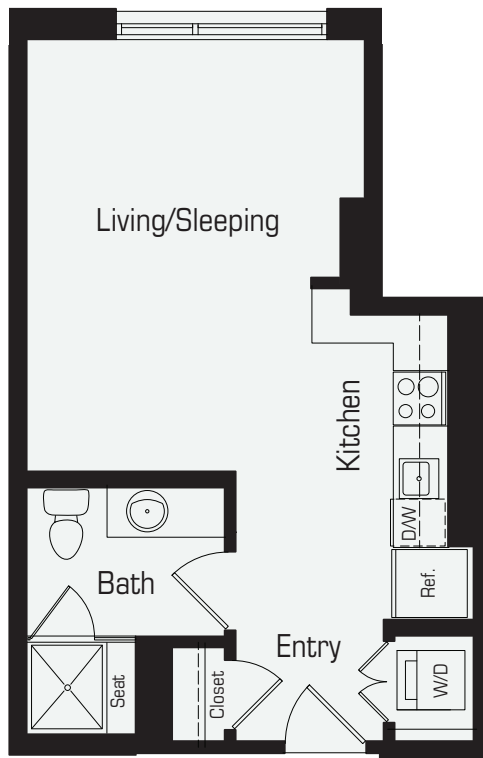

# LATITUDE

MED CENTER

## PLAN M2

Micro Unit / 1 Bath  
Approx. 424-440 Sq.Ft.

### LEVELS 12-32

1850 Old Main Street, Houston, Texas 77030 [LatitudeMedCenter.com](http://LatitudeMedCenter.com)