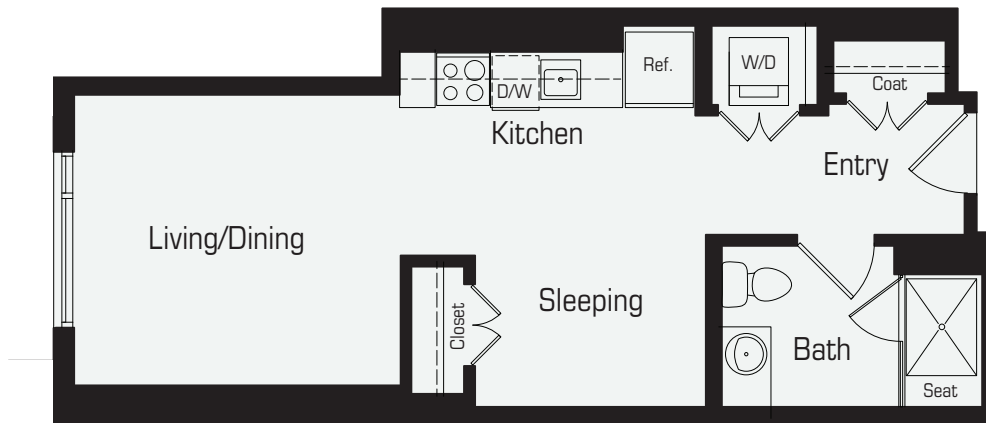

LATITUDE

MED CENTER

PLAN M3

Micro Unit / 1 Bath
Approx. 489 Sq.Ft.

LEVELS 10-32

1850 Old Main Street, Houston, Texas 77030 LatitudeMedCenter.com