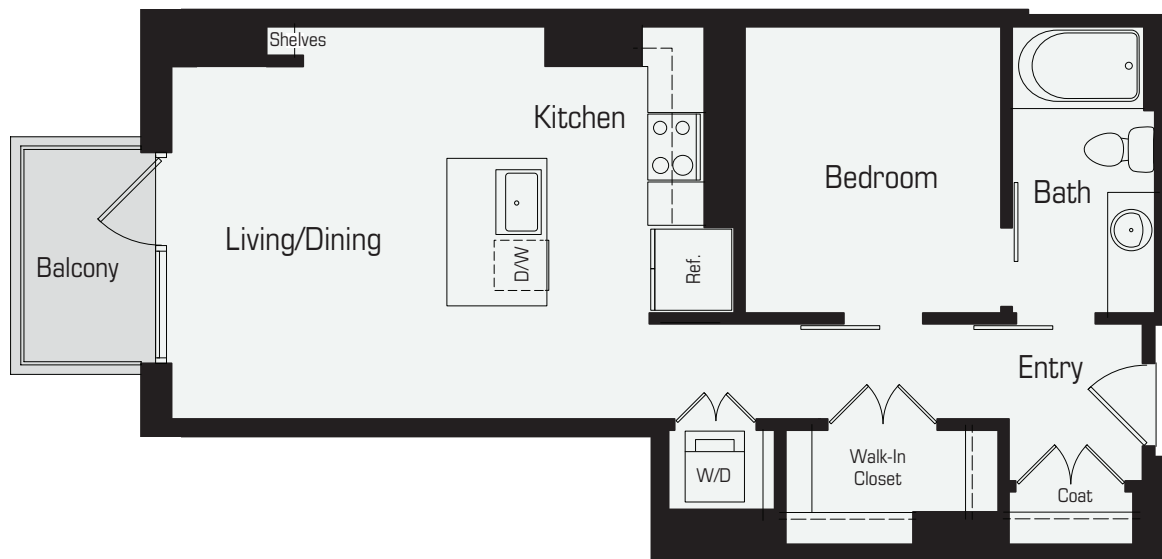

# LATITUDE

MED CENTER

## PLAN S3

Studio / 1 Bath

Approx. 655-684 Sq.Ft.

### LEVELS 12-32

1850 Old Main Street, Houston, Texas 77030 [LatitudeMedCenter.com](http://LatitudeMedCenter.com)