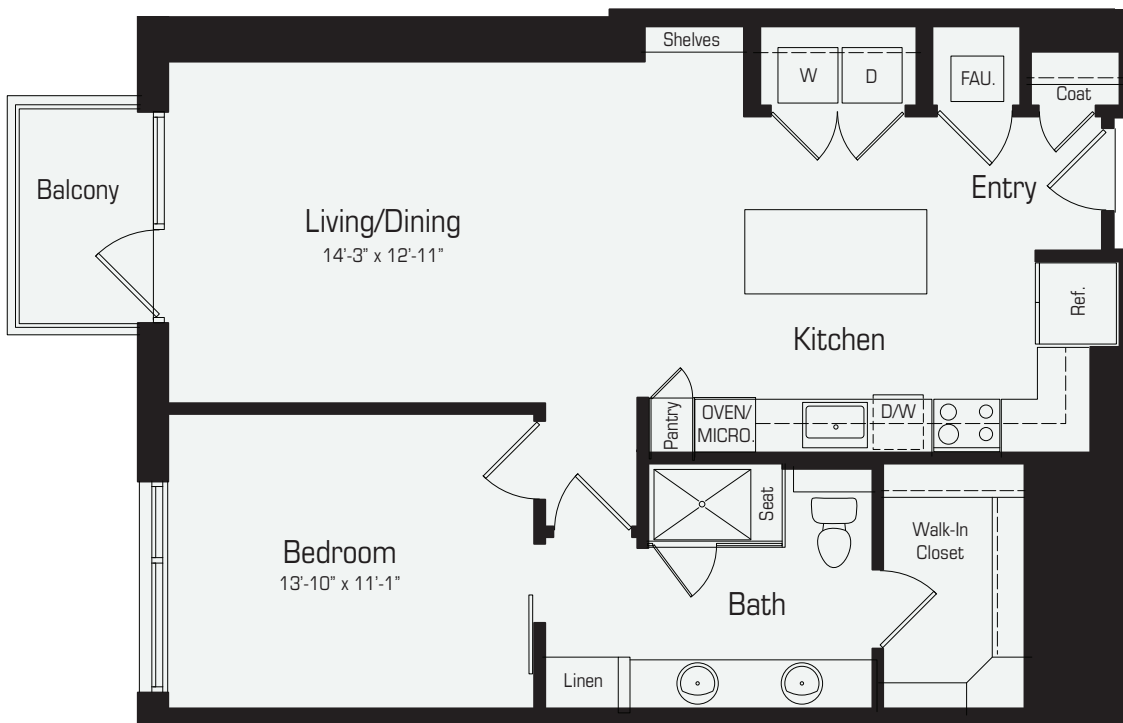

LATITUDE

MED CENTER

PLAN A2

1 Bedroom / 1 Bath
Approx. 891-938 Sq.Ft.

LEVELS 12-32

1850 Old Main Street, Houston, Texas 77030 LatitudeMedCenter.com