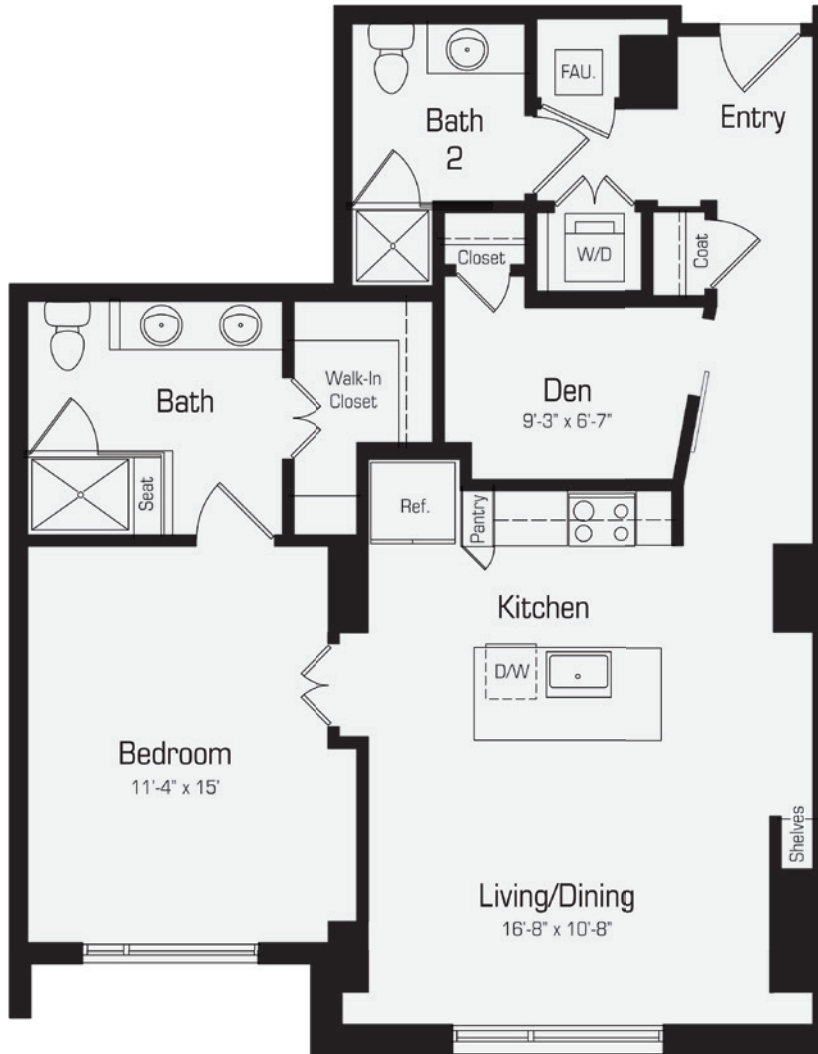

LATITUDE

MED CENTER

PLAN A4

1 Bedroom + Den

2 Bath

Approx. 982-1,018 Sq.Ft.

LEVELS 12-17

1850 Old Main Street, Houston, Texas 77030 LatitudeMedCenter.com