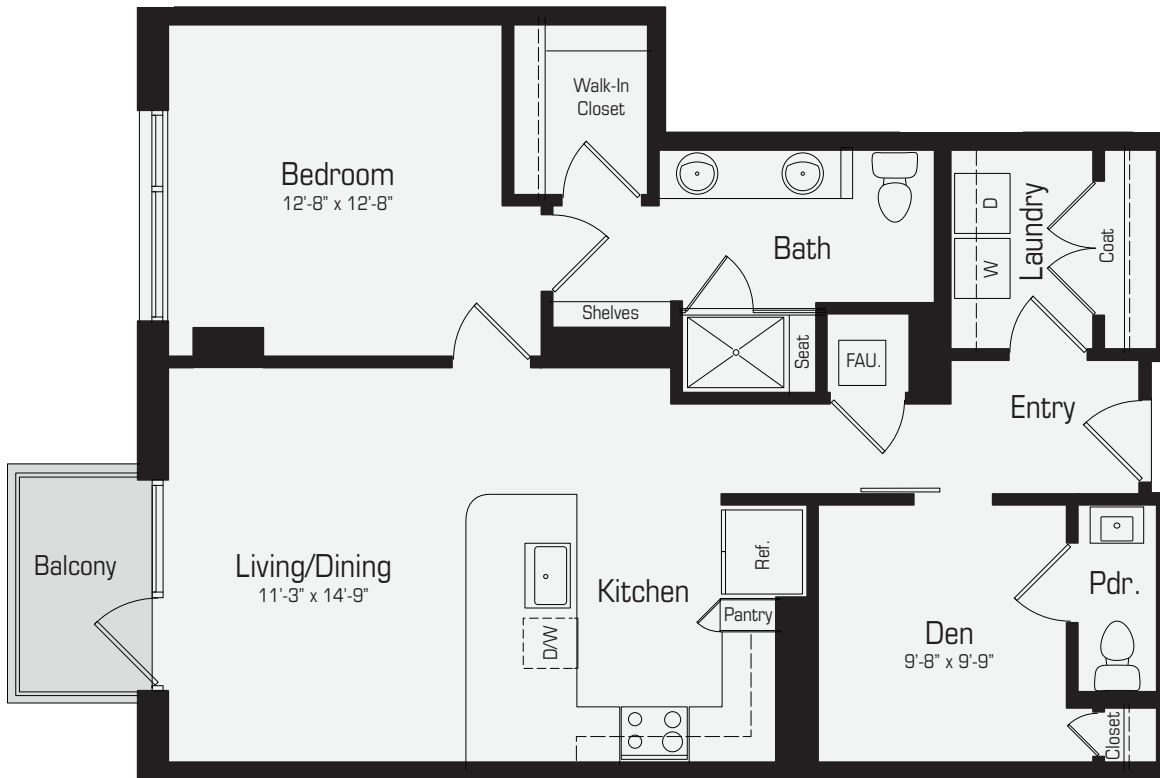

LATITUDE

MED CENTER

PLAN A5

1 Bedroom + Den

1.5 Bath

Approx. 949-1,006 Sq.Ft.

LEVELS 12-32

1850 Old Main Street, Houston, Texas 77030 LatitudeMedCenter.com