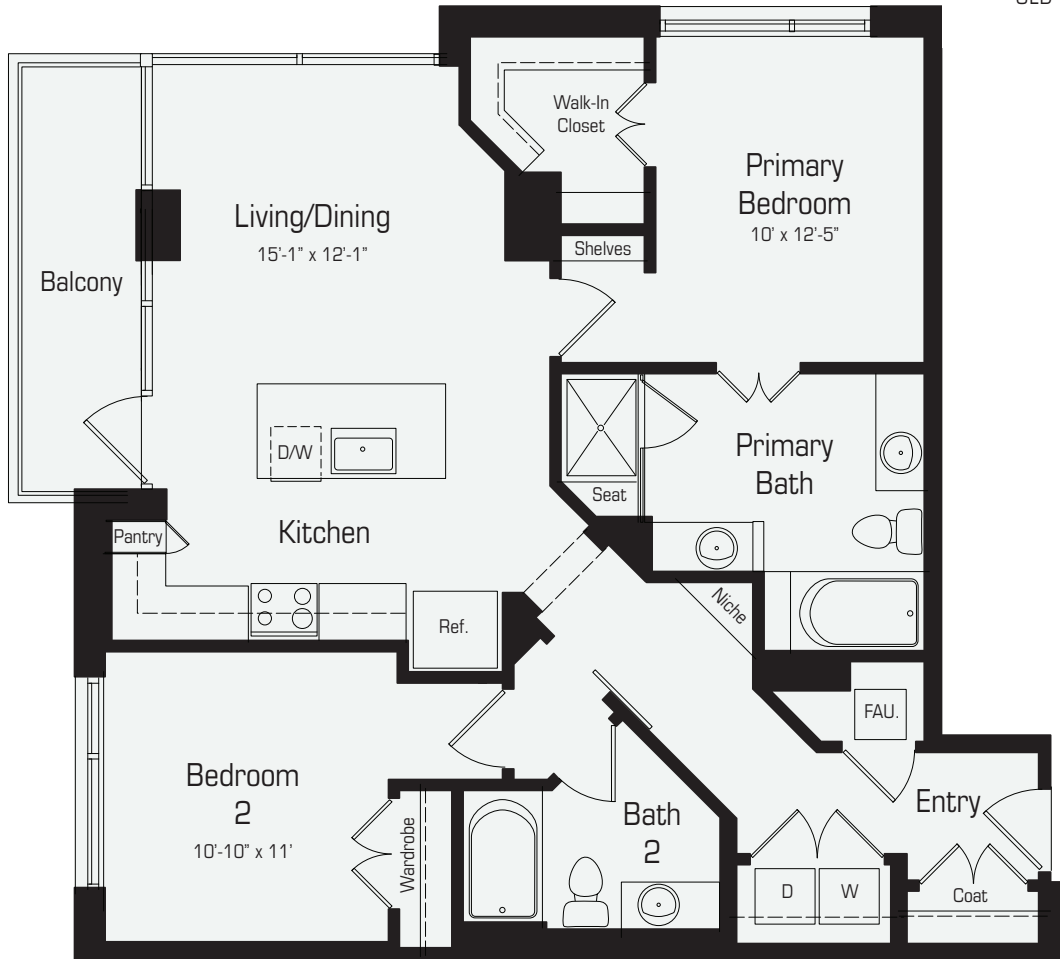

LATITUDE

MED CENTER

PLAN B3

2 Bedroom / 2 Bath

Approx. 1,070-1,116 Sq.Ft.

LEVELS 12-32

1850 Old Main Street, Houston, Texas 77030

LatitudeMedCenter.com