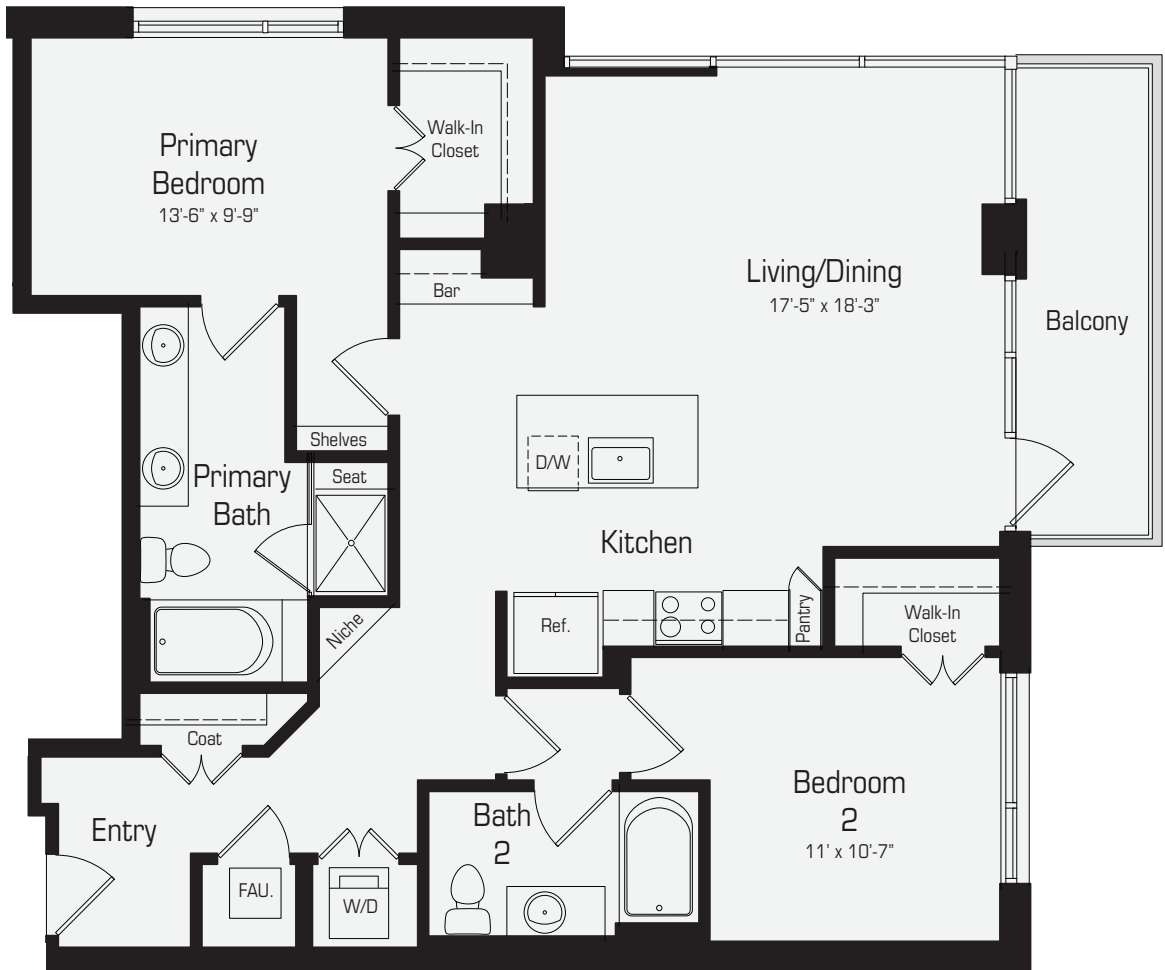

**LATITUDE**  
MED CENTER

**PLAN B4**

2 Bedroom / 2 Bath

Approx. 1,157-1,242 Sq.Ft.

**LEVELS 12-32**

1850 Old Main Street, Houston, Texas 77030 [LatitudeMedCenter.com](http://LatitudeMedCenter.com)