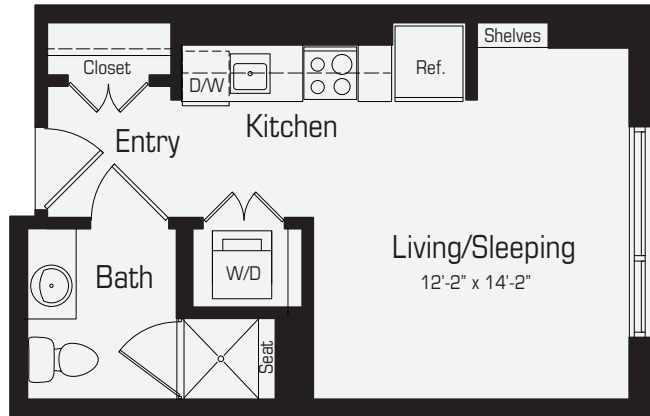

# LATITUDE

MED CENTER

## PLAN M1

Micro Unit / 1 Bath  
Approx. 331-349 Sq.Ft.

### LEVELS 12-32

1850 Old Main Street, Houston, Texas 77030 [LatitudeMedCenter.com](http://LatitudeMedCenter.com)