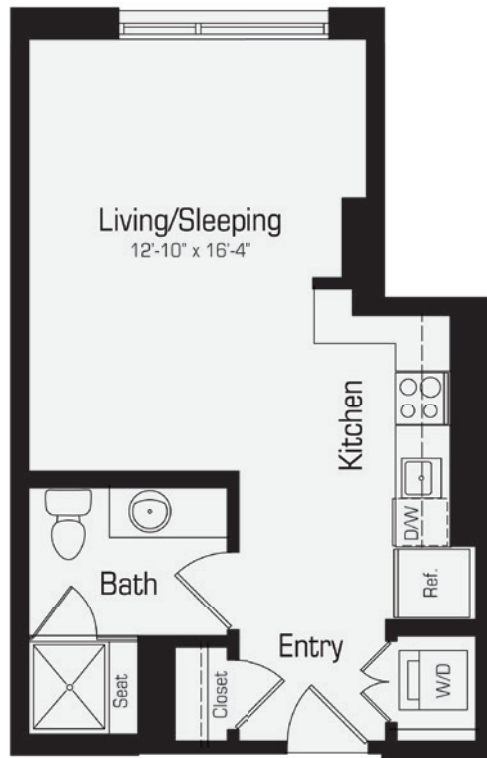

# LATITUDE

MED CENTER

## PLAN M2

Micro Unit / 1 Bath  
Approx. 424-440 Sq.Ft.

### LEVELS 12-32

1850 Old Main Street, Houston, Texas 77030 [LatitudeMedCenter.com](http://LatitudeMedCenter.com)