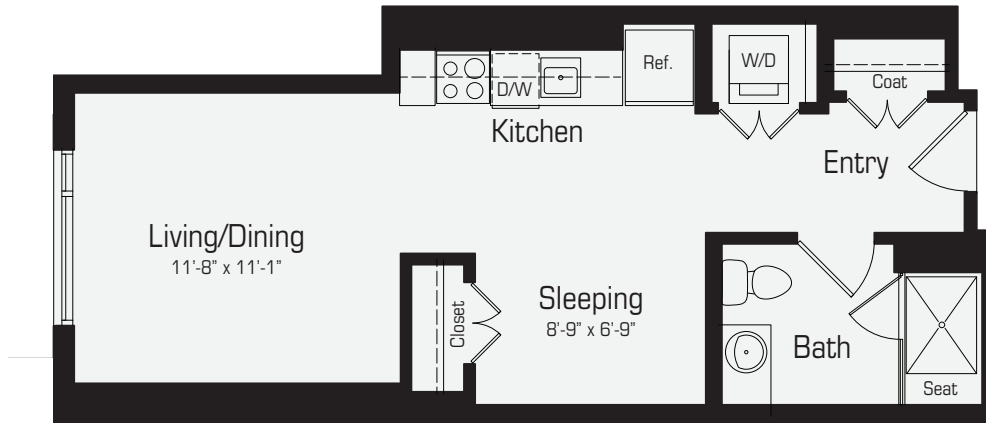

# LATITUDE

MED CENTER

## PLAN M3

Micro Unit / 1 Bath  
Approx. 489 Sq.Ft.

### LEVELS 10-32

1850 Old Main Street, Houston, Texas 77030 [LatitudeMedCenter.com](http://LatitudeMedCenter.com)