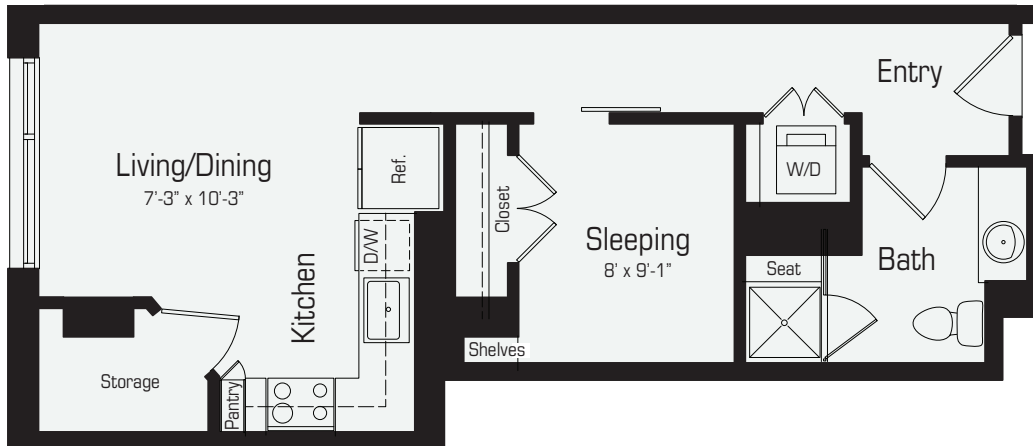

# LATITUDE

MED CENTER

## PLAN S1

Studio / 1 Bath

Approx. 520-556 Sq.Ft.

### LEVELS 12-32

1850 Old Main Street, Houston, Texas 77030 [LatitudeMedCenter.com](http://LatitudeMedCenter.com)